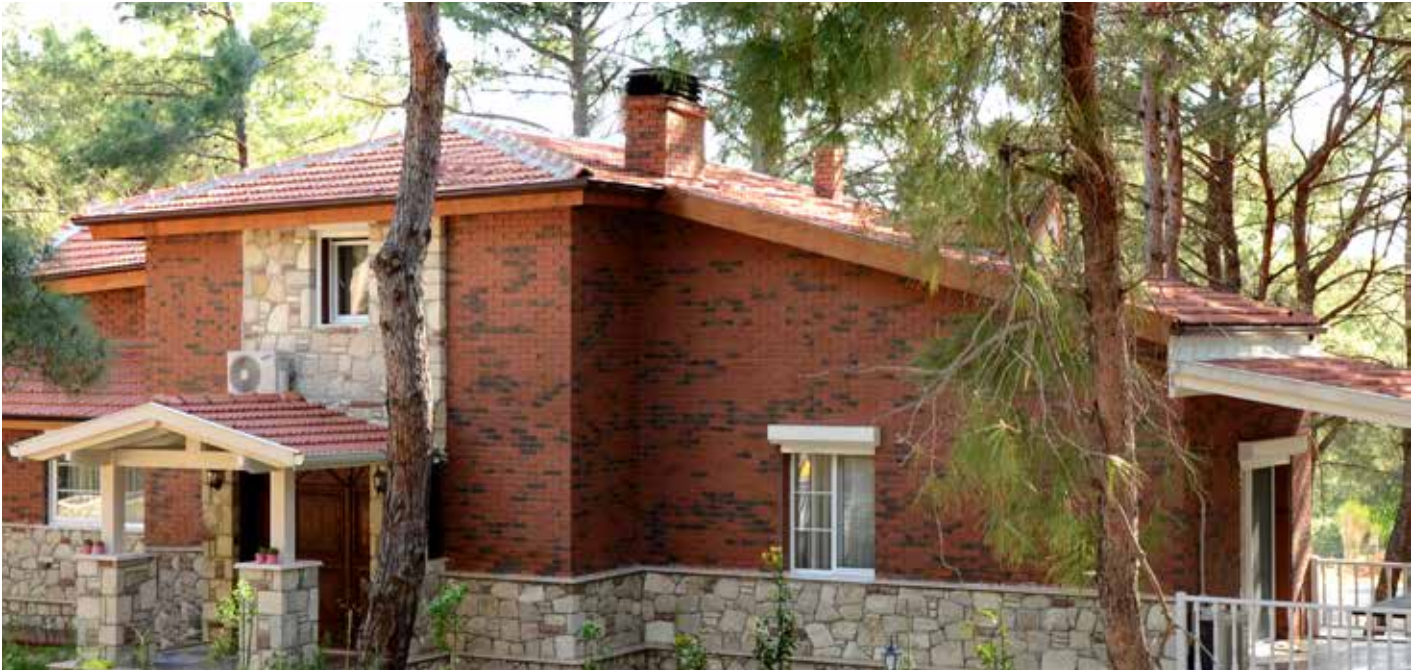

KLİNKER KAPLAMA TUĐLASI

DÜZ

Klinker Kaplama Tuđlası	Palet Adedi	Sarfiyat	Ađırlık (kg)	Su Emme Oranı	Ebatlar (mm)
	2880	60/m²	0,44	Max. % 7	A:215 B:15 C:65

YENİ ÜRÜN